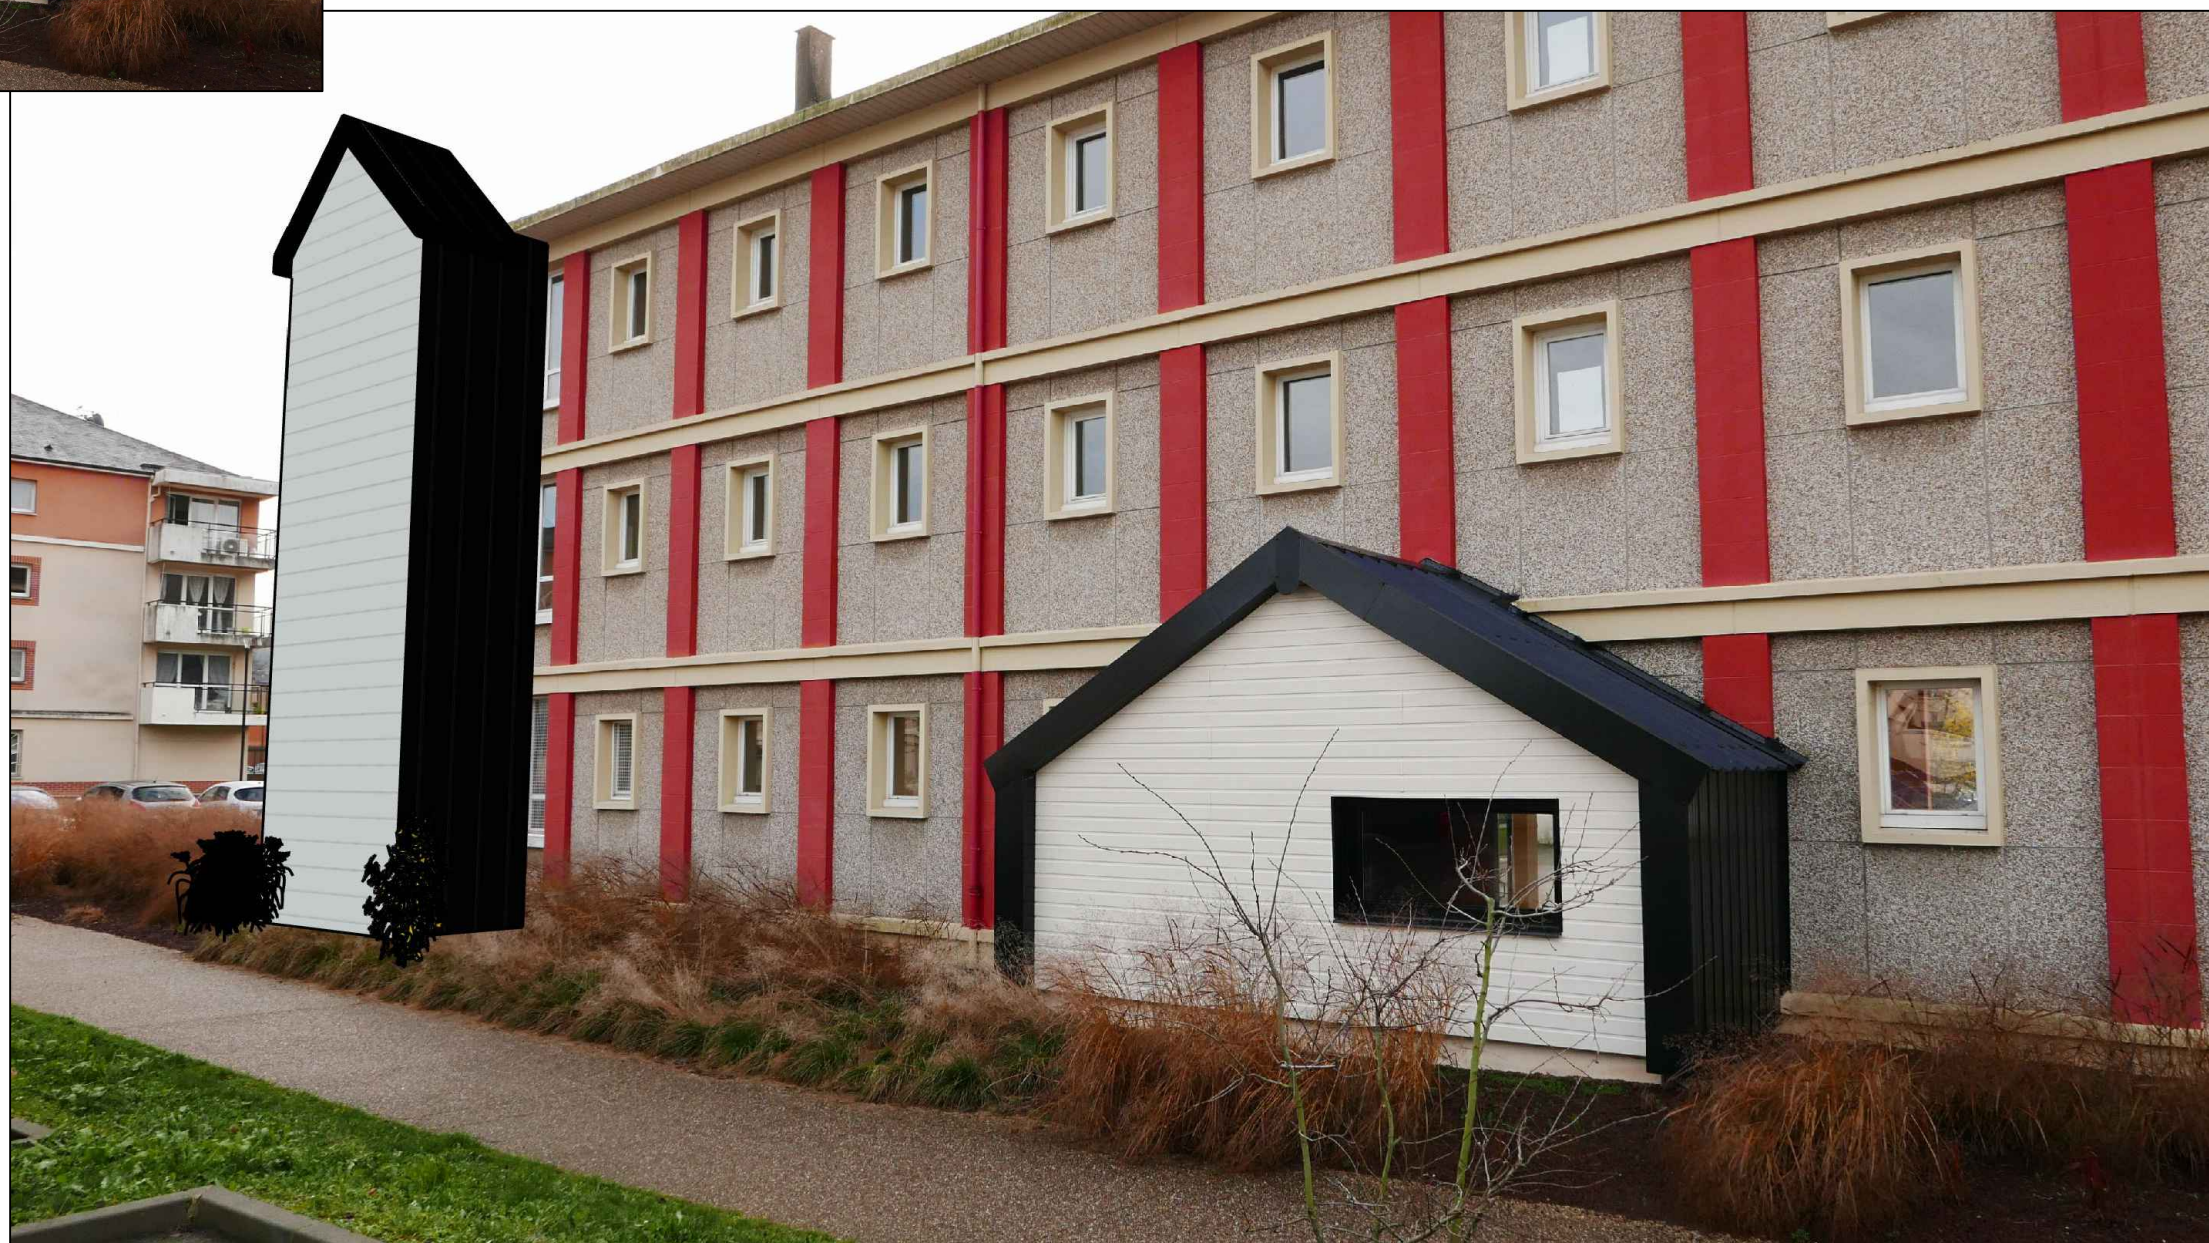

Etat initial

Etat projeté

Maître d'ouvrage :  Centre technique municipal Ville de Maromme 76150	Nature du projet : Travaux de mise en accessibilité Intégration paysagère	Date : 03/01/2022	Dessiné par : Th. Gosset
	Ecole Gustave Flaubert - Maromme 76150 <small>Ce document est la propriété de la ville de Maromme, il ne peut être reproduit ou diffusé à un tiers sans son consentement</small>	Echelle : 130	Indice : Ind : 01

Etat initial

Etat projeté

Maître d'ouvrage : 	Nature du projet : Travaux de mise en accessibilité Intégration paysagère	Date : 03/01/2022	Dessiné par : Th. Gosset
Centre technique municipal Ville de Maromme 76150	Ecole Gustave Flaubert - Maromme 76150 <small>Ce document est la propriété de la ville de Maromme, il ne peut être reproduit ou diffusé à un tiers sans son consentement</small>	Echelle : 150	Indice : Ind : 01