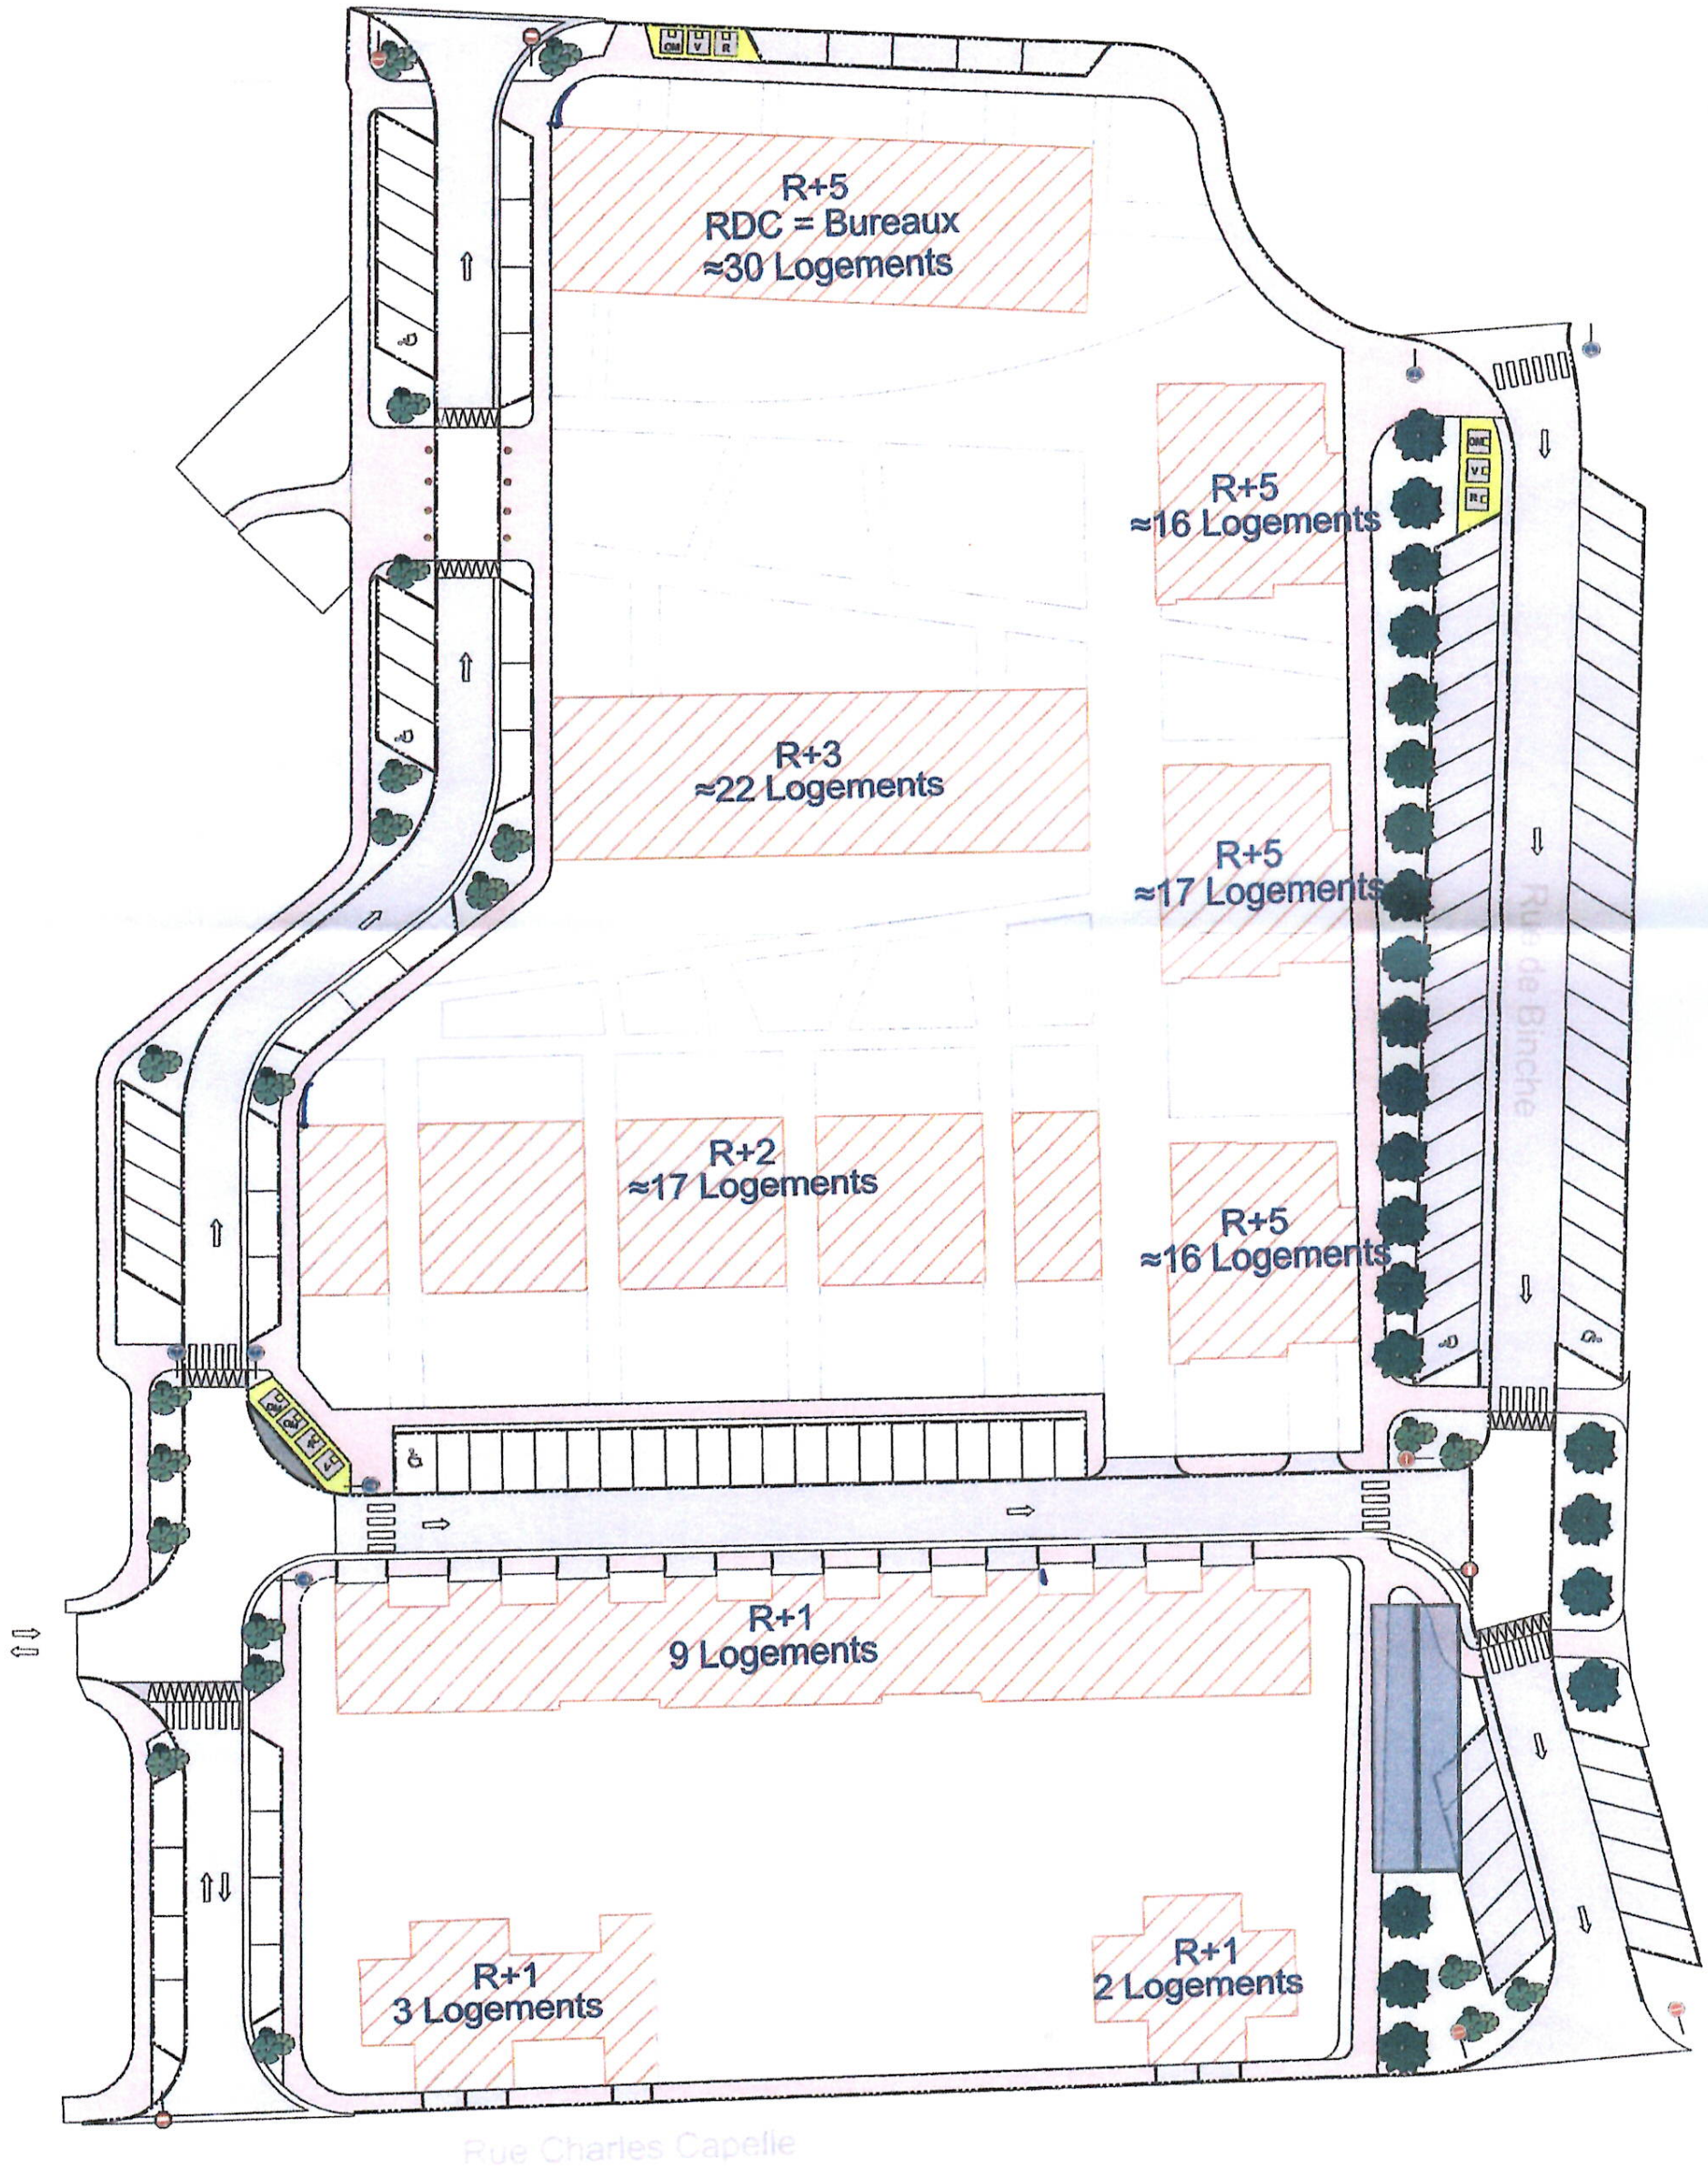

MAROMME -76-

Rue des Belges / Rue de Binche / Rue Charles Capelle / Rue Francis Yard

VILLE DE MAROMME

PLAN AVANT-PROJET

RENOUVELLEMENT DU QUARTIER " LA COMMUNE "

février 2014

Echelle 1/500

Rue des Belges

Rue Charles Capelle