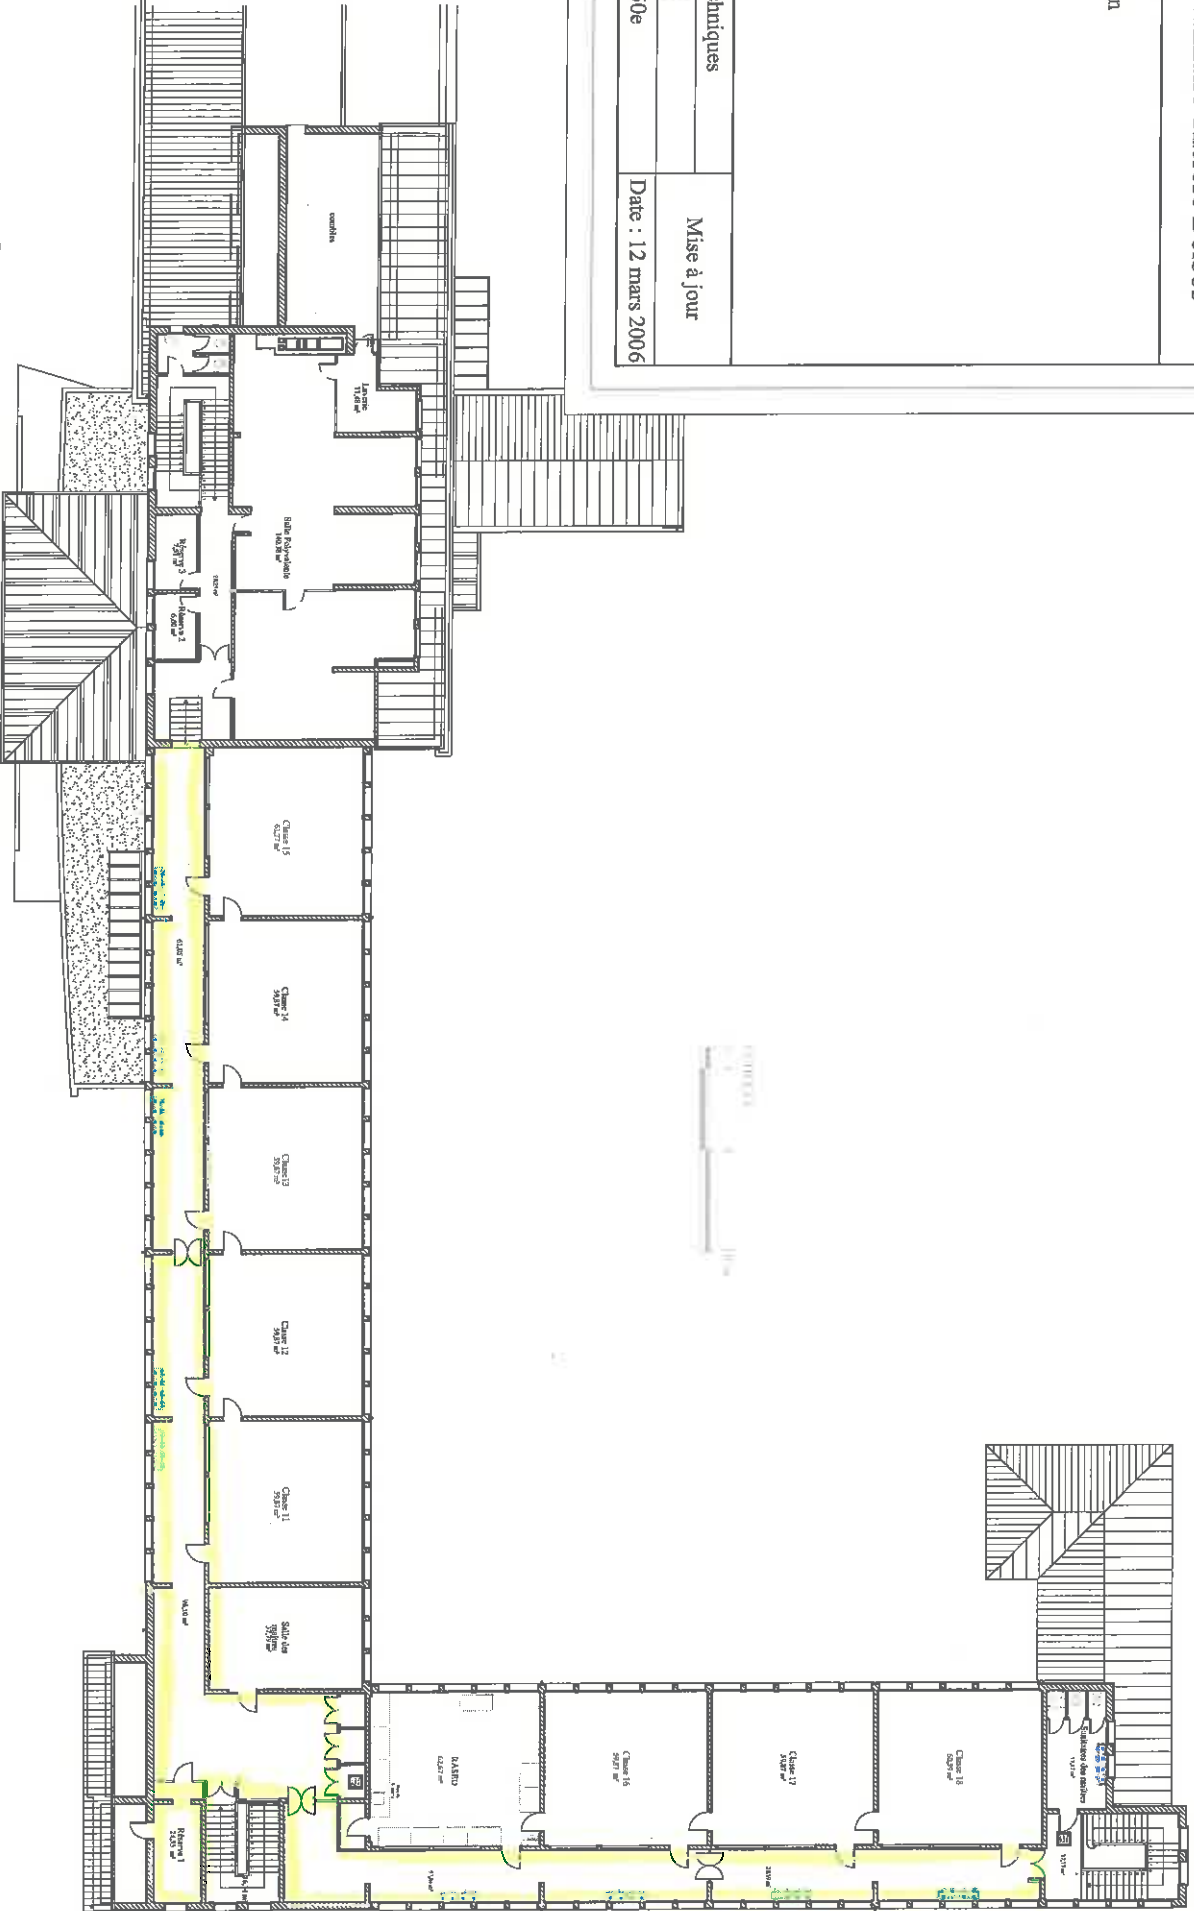

VILLE DE
MAROMME
Mairie
76150

Ecole Primaire Thérèse Delbos

Vue en plan

Services Techniques

par étage

Mise à jour

Echelle 1/250e

Date : 12 mars 2006

VILLE DE
MAROMME
Maire
76150

Ecole Primaire Thérèse Delbos

Vue en plan

Services Techniques

Rez de Chaussée

Echelle : 1/250e

Date : 03 sept 2007